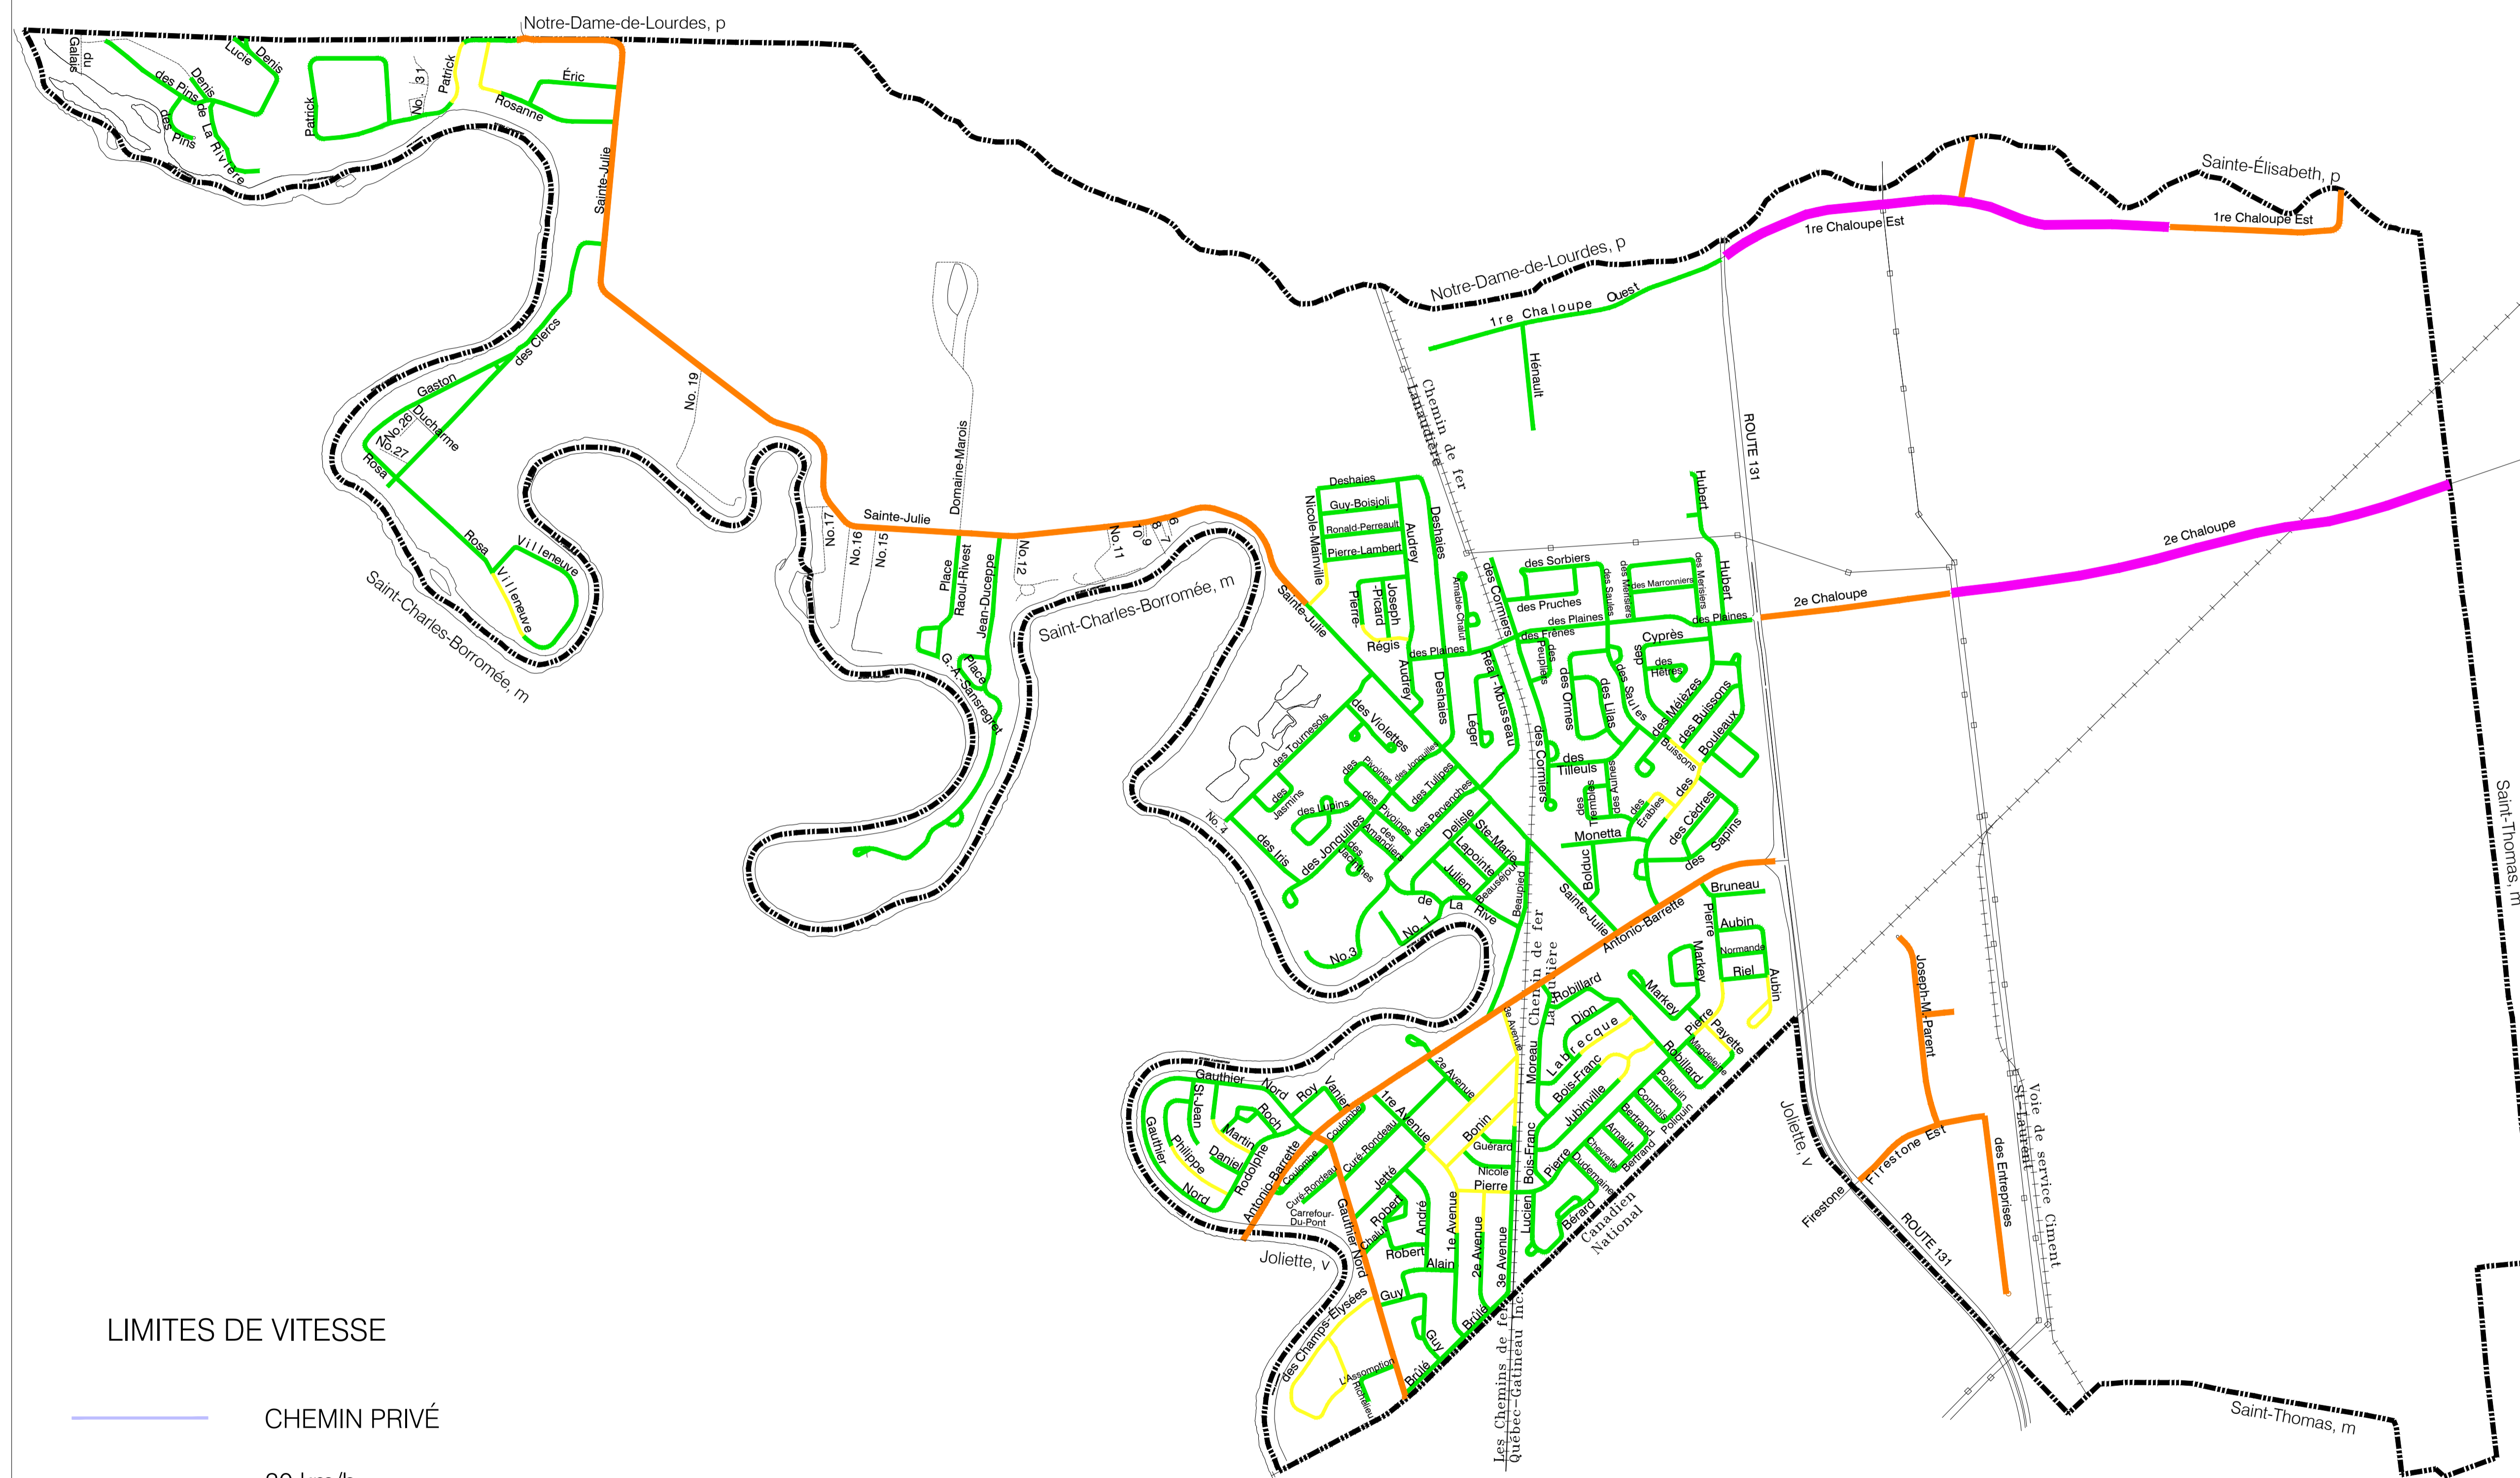

LÉGENDE

LIMITES DE VITESSE

- CHEMIN PRIVÉ
- 30 km/h
- 40 km/h
- 50 km/h
- 70 km/h

PROJET:

ANNEXE D
RÈGLEMENT 989-2011

CONCEPTION:	DESSINÉ:
APPROBATION:	SOURCE:
ÉCHELLE:	DATE:
AUCUNE	N.P. S.A. 2015-02-18